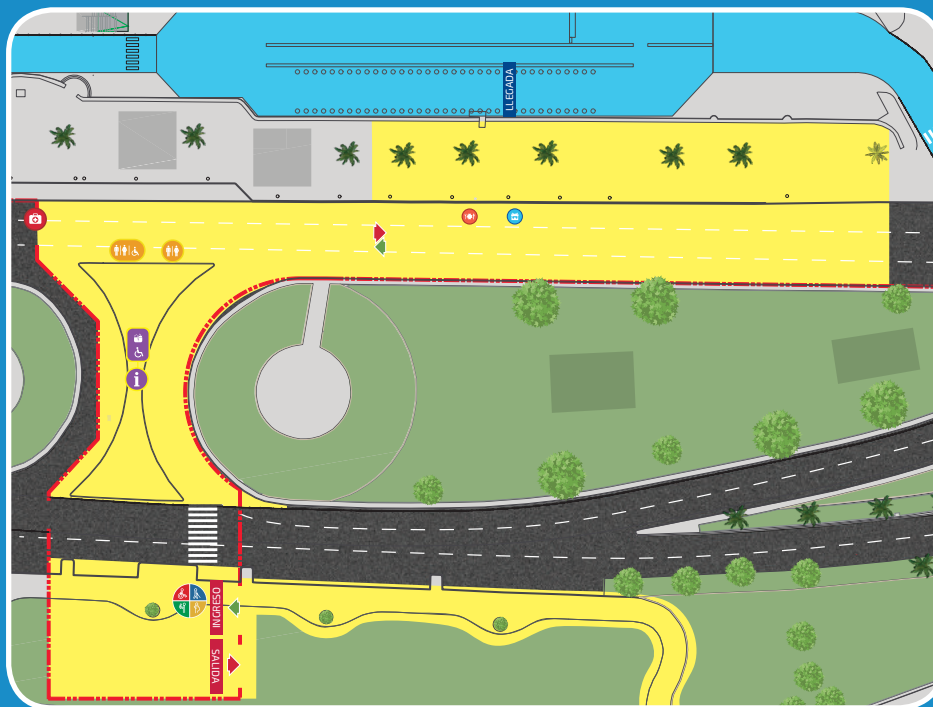

PLAYA AGUA DULCE

AGUA DULCE BEACH

CHORRILLOS

Legenda

Legend

- Atención preferencial
  Priority attention
- Centro de información
  Information center
- Objetos perdidos y encontrados
  Lost and found objects
- Préstamo de silla de ruedas
  Wheelchair loan
- Comida
  Food
- Tópico
  First-aid station
- Baños públicos
  Public toilets
- Baños accesibles
  Accessible toilets
- Ingreso | Entrance
  Salida | Exit
- Tienda de merchandising
  Souvenirs store

PANAM
SPORTS

Americas
Paralympic
Committee

Calendario

Calendar

Panamericanos
Pan American Games

Playa Agua Dulce Agua Dulce Beach

Triatlón Triathlon	27 y 29	Julio July